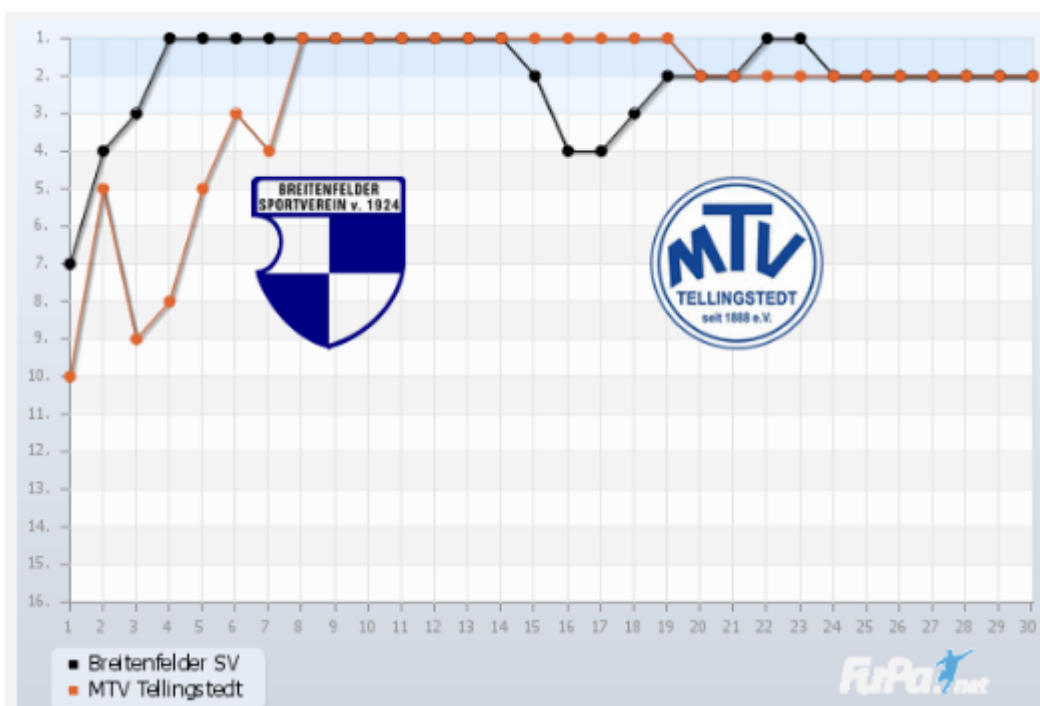

In der jüngsten Vergangenheit trafen die beiden Mannschaften nicht aufeinander. Dementsprechend wissen beide Mannschaften nicht so wirklich, was einen erwartet. Nur eins kann gesagt werden: Wer dieses Spiel gewinnt, führt in der Statistik 😊

Da beide Mannschaften noch nicht gegeneinander gespielt haben, kann hier auch nicht der Spielbericht des letzten Aufeinandertreffens dargelegt werden. Dafür gibt es heute die Fieberkurve beider Mannschaften.

FIEBERKURVE